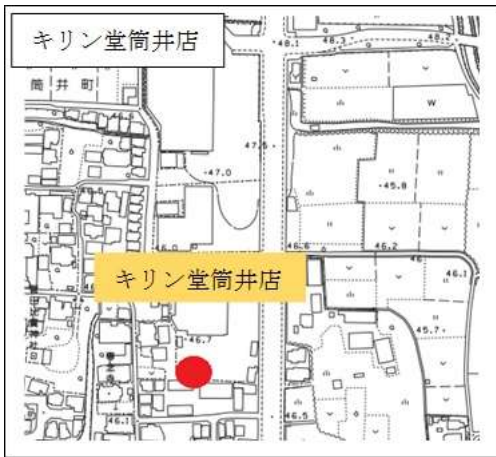

筒井町及び稗田 方面 コース

各停留所

送迎バス時刻表

赤枠：月曜日のみ

筒井町 稗田団地 コース		1	2	3	4	5	6	7	8	9
	病院(発)			9:00	10:40	12:20	14:05	15:05	17:00	18:50
	青葉台停留所①			9:08	10:48	12:28			17:08	18:58
	青葉台停留所②			9:10	10:50	12:30			17:10	19:00
	ファミリーマート筒井店			9:15	10:55	12:35			17:15	19:05
	キリン堂筒井店			9:20	11:00	12:40			17:20	19:10
	稗田停留所			9:30	11:10	12:50	14:10	15:10	17:30	19:20
	病院(着)			9:35	11:15	12:55	14:15	15:15	17:35	19:25